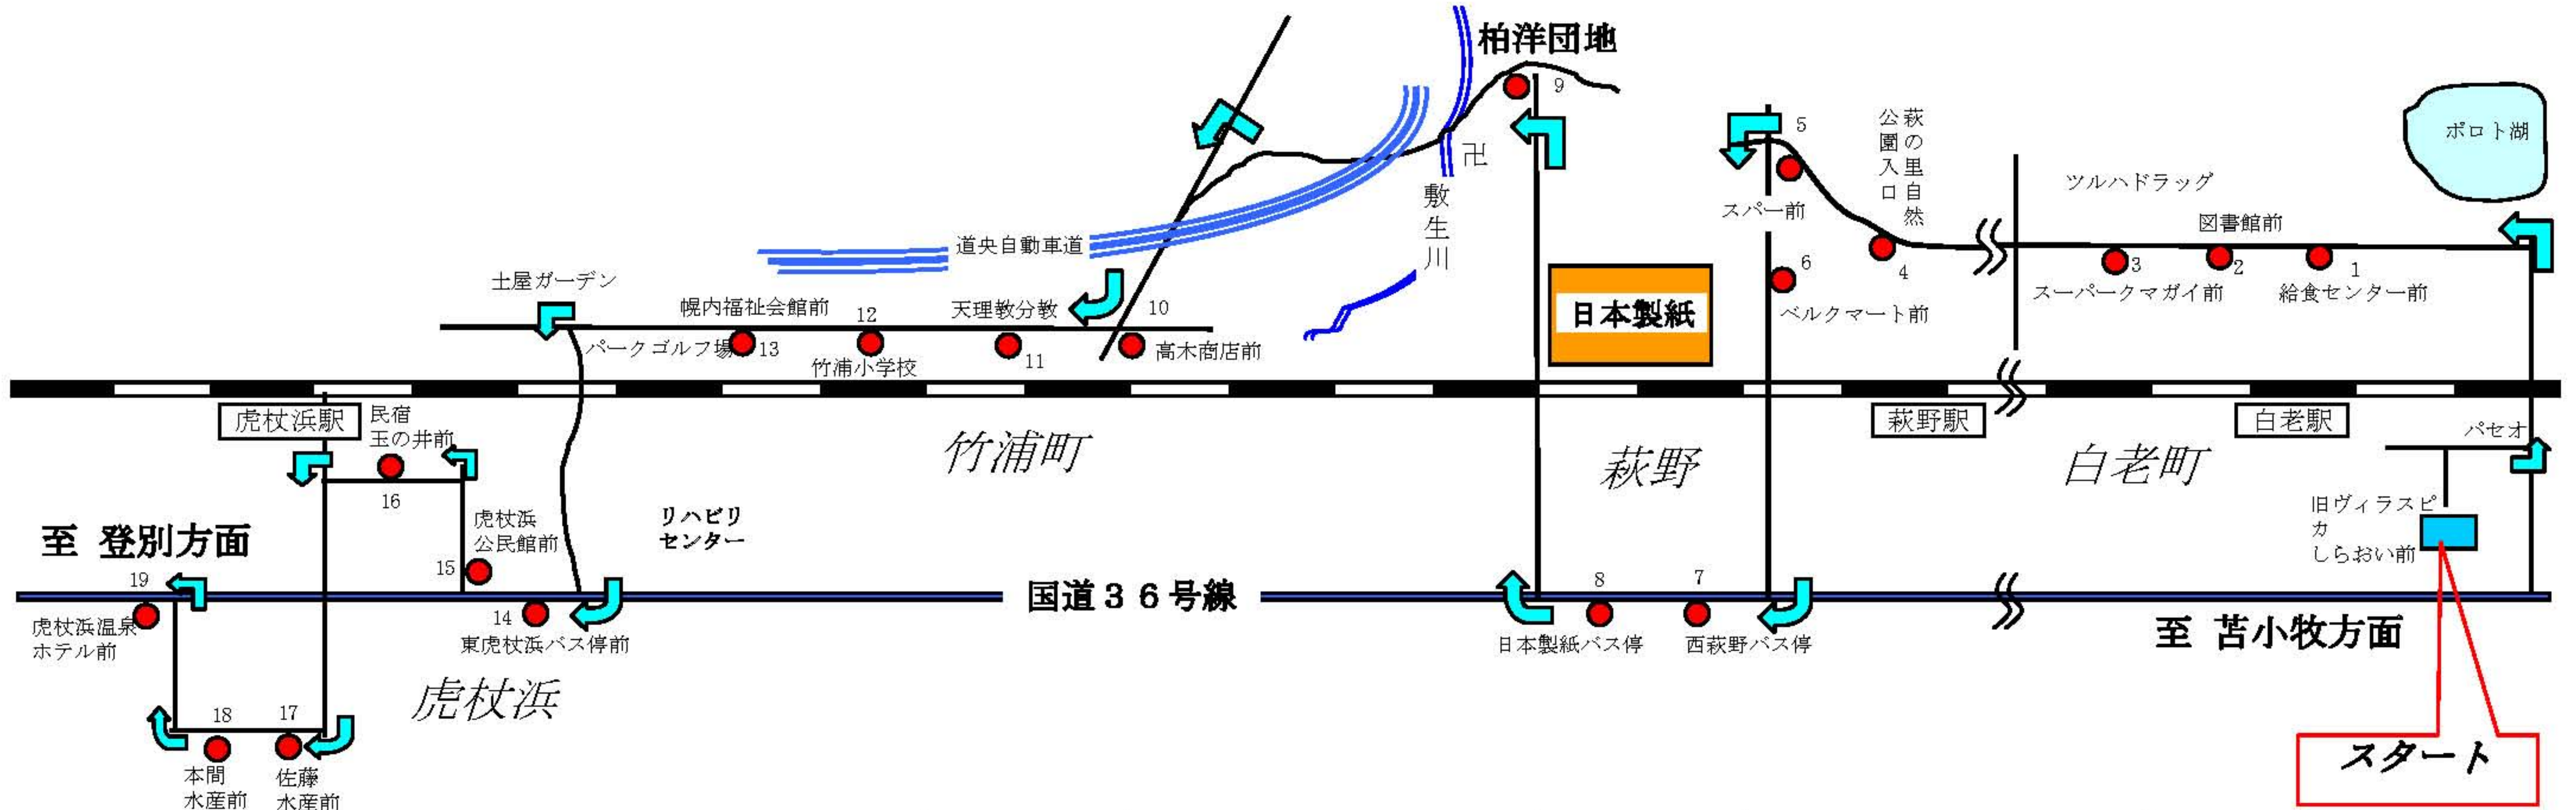

JCHO 登別病院送迎バス 白老方面時刻表

時刻	停車場所	時刻	停車場所
8:30	旧ヴィラスピカしらおい前	8:58	11 天理教白老分教前
8:33	1 白老学校給食センター前	9:00	12 竹浦小学校前
8:35	2 白老町立図書館前	9:04	13 竹浦幌内福祉会館前
8:37	3 ツルハドラッグ前	9:07	14 東虎杖浜バス停
8:42	4 萩の里自然公園入口	9:09	15 虎杖浜公民館前
8:44	5 スーパー前	9:10	16 民宿 玉の井前
8:46	6 ベルクマート前	9:12	17 佐藤水産前
8:49	7 西萩野バス停留所	9:13	18 本間水産前
8:51	8 日本製紙前バス停	9:14	19 虎杖浜温泉ホテル前
8:53	9 柏洋団地	9:17	臨海温泉バス停
8:56	10 高木商店前	9:19	汐見坂バス停
		9:30	JCHO登別病院前